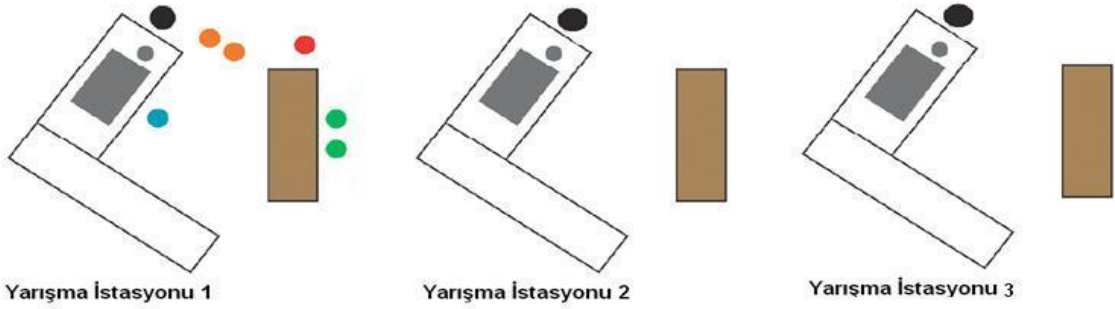

13:48 8 dk Yarışma

13:56 8 dk Temizlik

TRIBÜN

- Ana Jüri / Sunucu (MC)
- Teknik Hakemler
- Tat Hakemler
- Barista

- Öğütücü (Grinder)  
Öğütücü ister Espresso Makinesinin sağında, ister solunda bulunabilir.
- Espresso Makinesi
- Çöp Bidonu