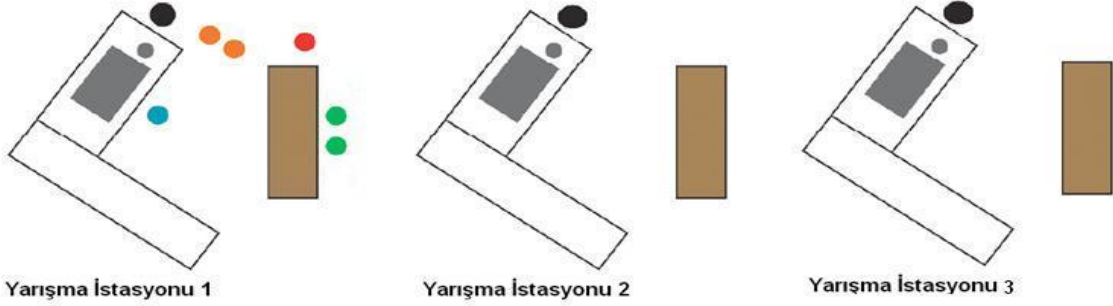

LATTE ART YARIŞMASI

Tarih : Cumartesi, 20 Şubat 2010

Yer : Sultanahmet Binbirdirek - İstanbul

Saat	Yarışma İstasyonu No: 1	Yarışma İstasyonu No: 2	Yarışma İstasyonu No: 3
	Sercan Kandemir	Musa Yakar	
10:00	8 dk Hazırlık	8 dk Hazırlık	
10:08	8 dk Yarışma	8 dk Yarışma	
10:16	8 dk Temizlik	8 dk Temizlik	
	Özkan Yetik	Levent Şevki Uzel	
10:25	8 dk Hazırlık	8 dk Hazırlık	
10:33	8 dk Yarışma	8 dk Yarışma	
10:41	8 dk Temizlik	8 dk Temizlik	
	Turan Ünver	Mustafa Karataş	
10:50	8 dk Hazırlık	8 dk Hazırlık	
10:58	8 dk Yarışma	8 dk Yarışma	
11:06	8 dk Temizlik	8 dk Temizlik	
	Murat Üstün		
11:15	8 dk Hazırlık		
11:23	8 dk Yarışma		
11:31	8 dk Temizlik		

TRİBÜN

- Ana Jüri / Sunucu (MC)
- Teknik Hakemler
- Tat Hakemler
- Barista
- Öğütücü (Grinder)
Öğütücü ister Espresso Makinesinin sağında, ister solunda bulunabilir.
- Espresso Makinesi
- Çöp Bidonu

Yarışmacıların puanları her yarışma sonrası açıklandığı için, puan hesaplama süresi yoktur.